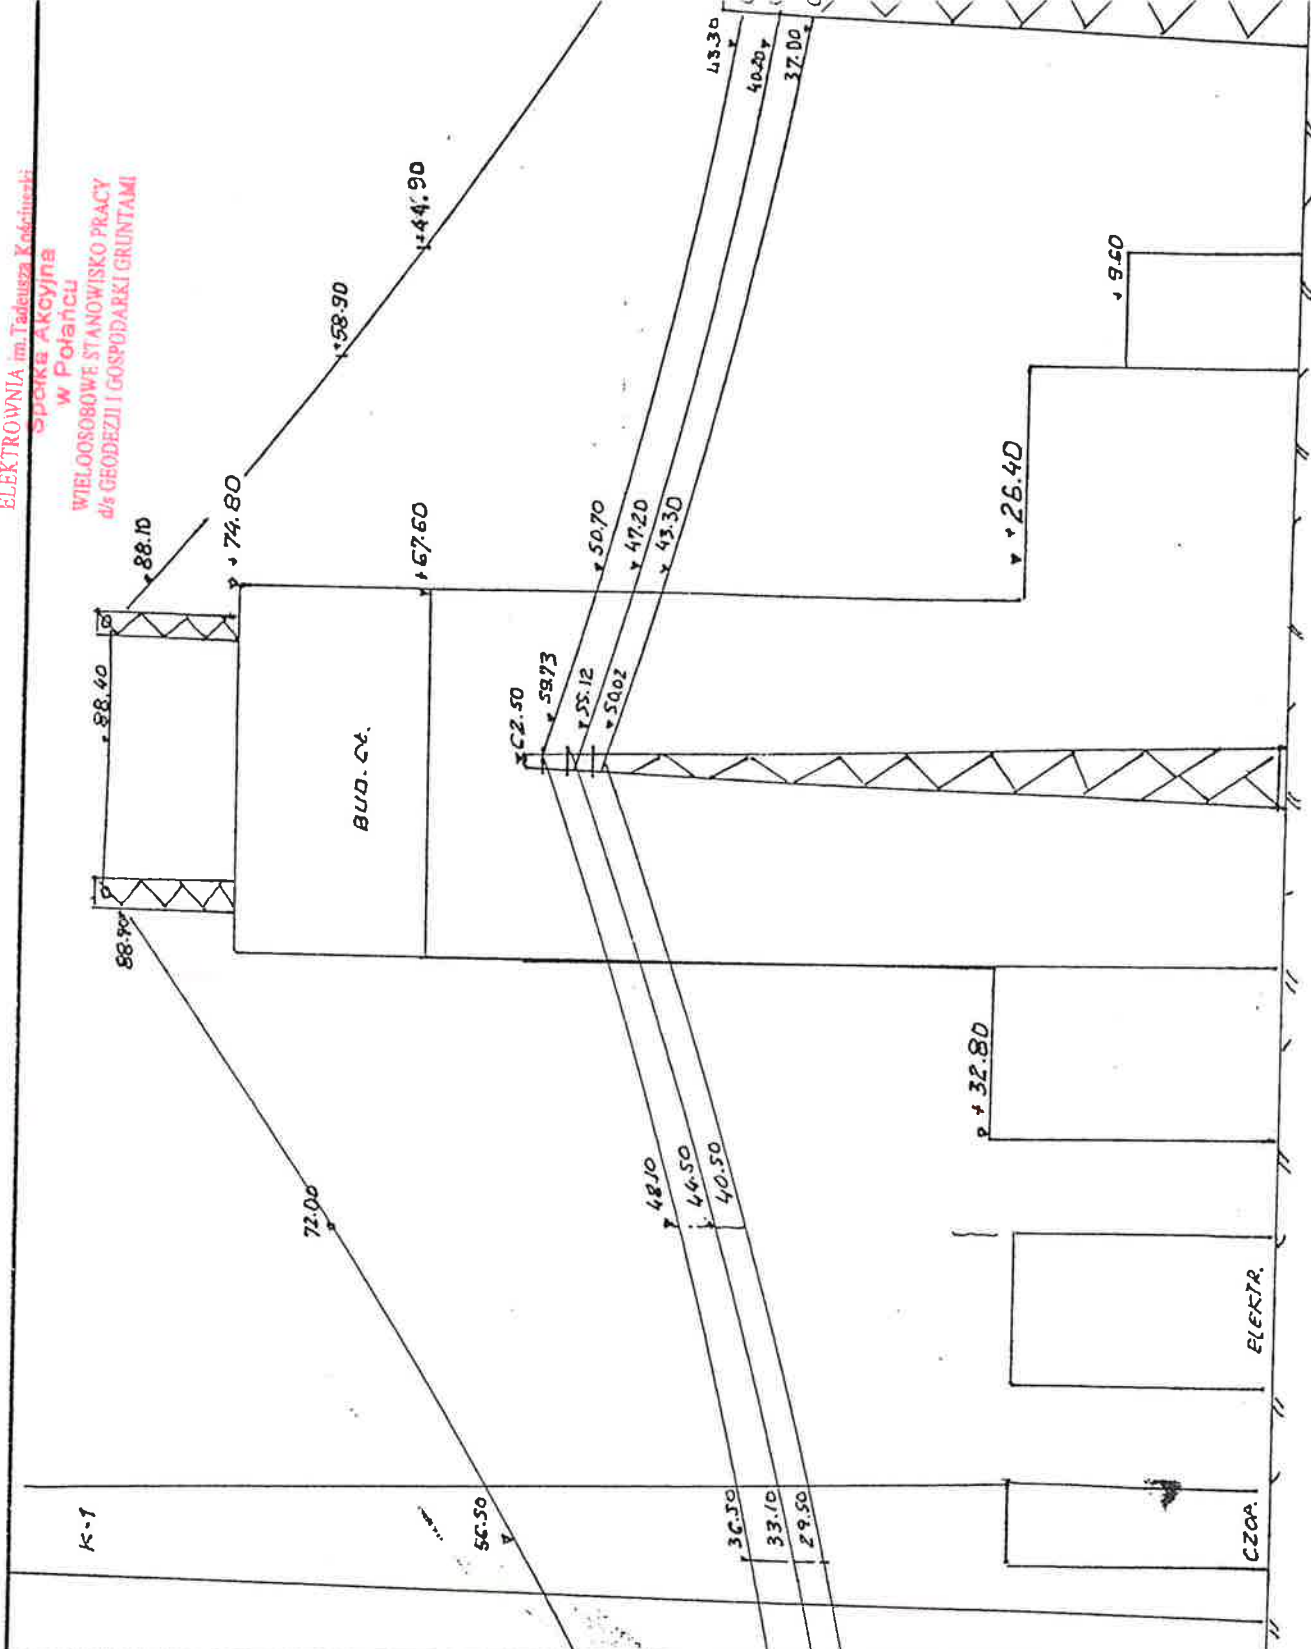

ELEKTROWNIA im. Tadeusza Kościuszki
 Spółka Akcyjna
 w Połaniecu
 WIELOOSOBOWE STANOWISKO PRACY
 d/s GEODEZJI I GOSPODARKI GRUNTAMI

Nazwa i symbol obiektu			EIA POŁANIEC		Rodzaj pracy	
Taśma Nr Łatp	Data	Nazwisko i imię (wykonawcy)	PRZEDSIĘBIORSTWO USŁUG GEODEZYJNYCH 28-230 POŁANIEC ul. Czarnieckiego 25/5			
Pomierzył	11.04 2002	FRANKA PRZYSZAWIŃSKI				
Skartował		mgr inż. Sławek Skiba rozw. Nr 4173	Wojew.	L. Ks. rob.		
Wykreślił			Gmina	Szkic połowy 27/02/1		
Sprawdził			Teren Kat.	inst. B-1	Pierworys Nr	